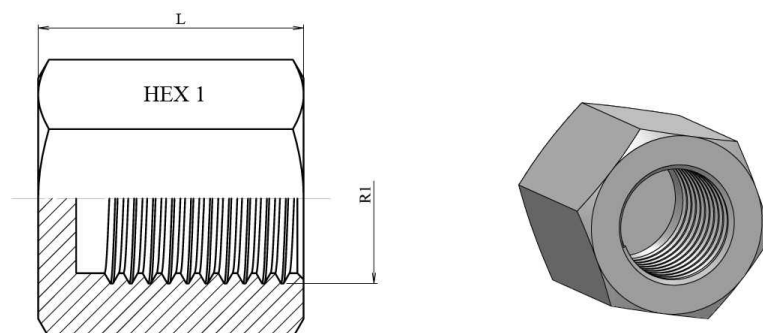

Adaptadores BSP

Tapones

Tapón hembra hexagonal rosca BSP

Acero Inoxidable AISI 316-L

Artículo	R1	L	HEX 1
Z107204	1/4" BSP	21	19
Z107206	3/8" BSP	24	22
Z107208	1/2" BSP	25	27
Z107212	3/4" BSP	26	32
Z107216	1" BSP	28,5	41
Z107220	1"1/4 BSP	30,5	50
Z107224	1"1/2 BSP	40	55
Z107232	2" BSP	40	70